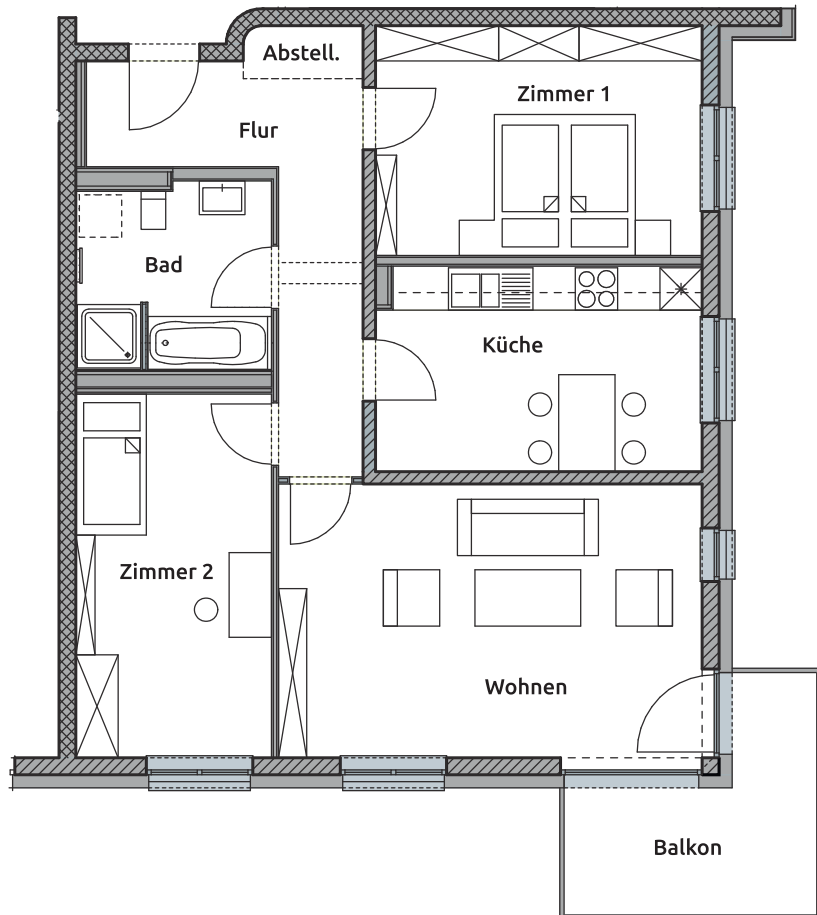

Wohnung 11 | 2.OG | 3-Raum WE inkl. Balkon

Wohnung 11 | 3-Raum WE

inkl. Balkon

Flur	10,63 m ²
Abstellraum	1,21 m ²
Küche	13,20 m ²
Wohnen	23,56 m ²
Zimmer 1	14,94 m ²
Zimmer 2	14,20 m ²
Bad	6,96 m ²
Balkon (25%)	2,10 m ²
WoFl gesamt	86,80 m²