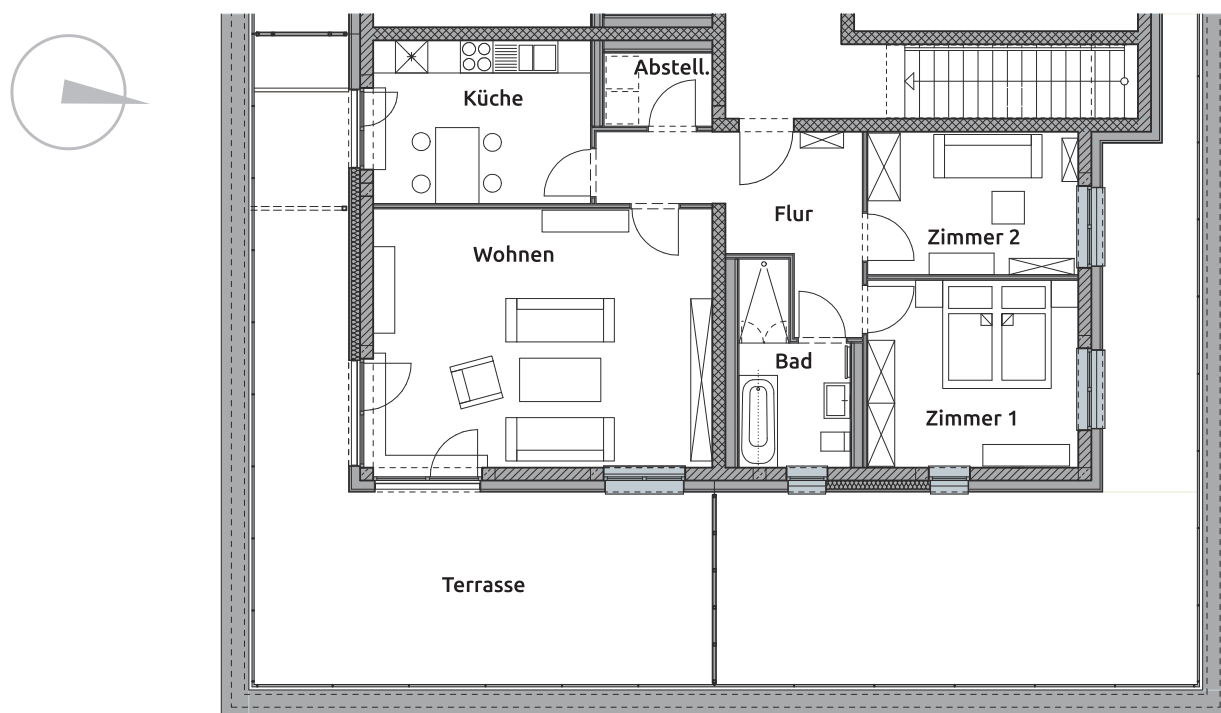

Wohnung 14 | 3.OG | 3-Raum WE inkl. Terrasse

Wohnung 14 | 3-Raum WE

inkl. Terrasse

Flur	10,74 m ²
Abstellraum	2,68 m ²
Küche	11,97 m ²
Wohnen	29,65 m ²
Zimmer 1	13,33 m ²
Zimmer 2	10,16 m ²
Bad	5,99 m ²
Terrasse (25%)	10,77 m ²
WoFl gesamt	95,29 m²