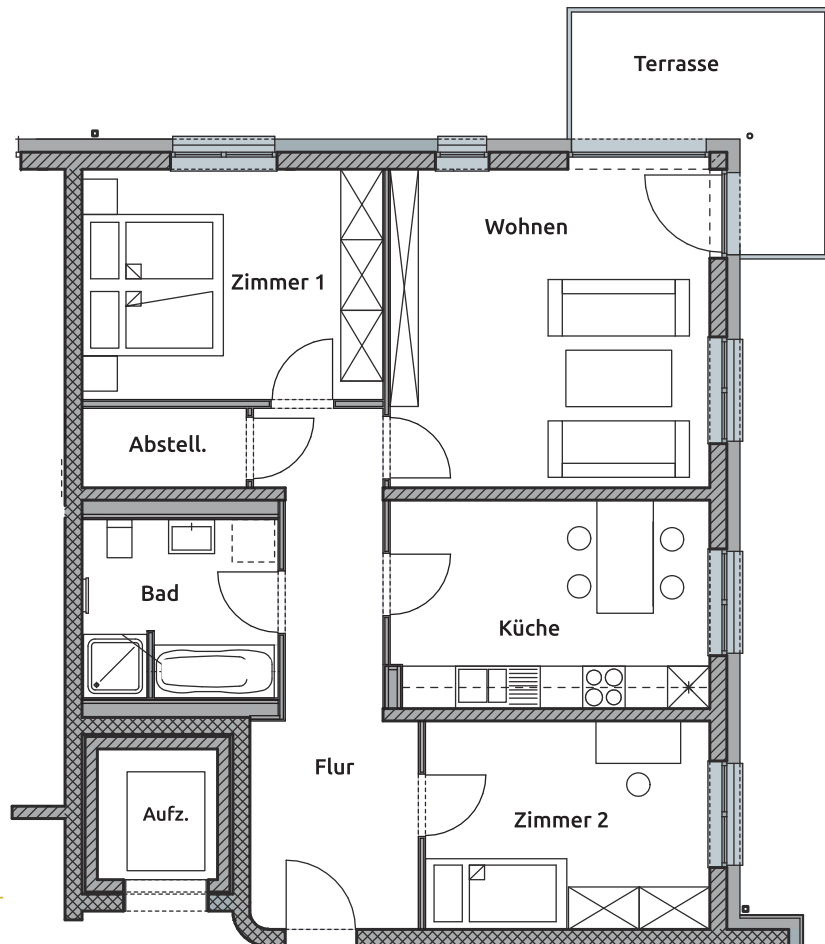

## Wohnung 2 | EG | 3-Raum WE inkl. Terrasse, Keller und Stellplatz

### Wohnung 1 | 3-Raum WE

inkl. Terrasse

Flur	13,54 m <sup>2</sup>
Abstellraum	2,56 m <sup>2</sup>
Küche	13,27 m <sup>2</sup>
Wohnen	20,65 m <sup>2</sup>
Zimmer 1	13,78 m <sup>2</sup>
Zimmer 2	11,71 m <sup>2</sup>
Bad	6,75 m <sup>2</sup>
Terrasse (25%)	2,17 m <sup>2</sup>
<b>WoFl gesamt</b>	<b>84,43 m<sup>2</sup></b>