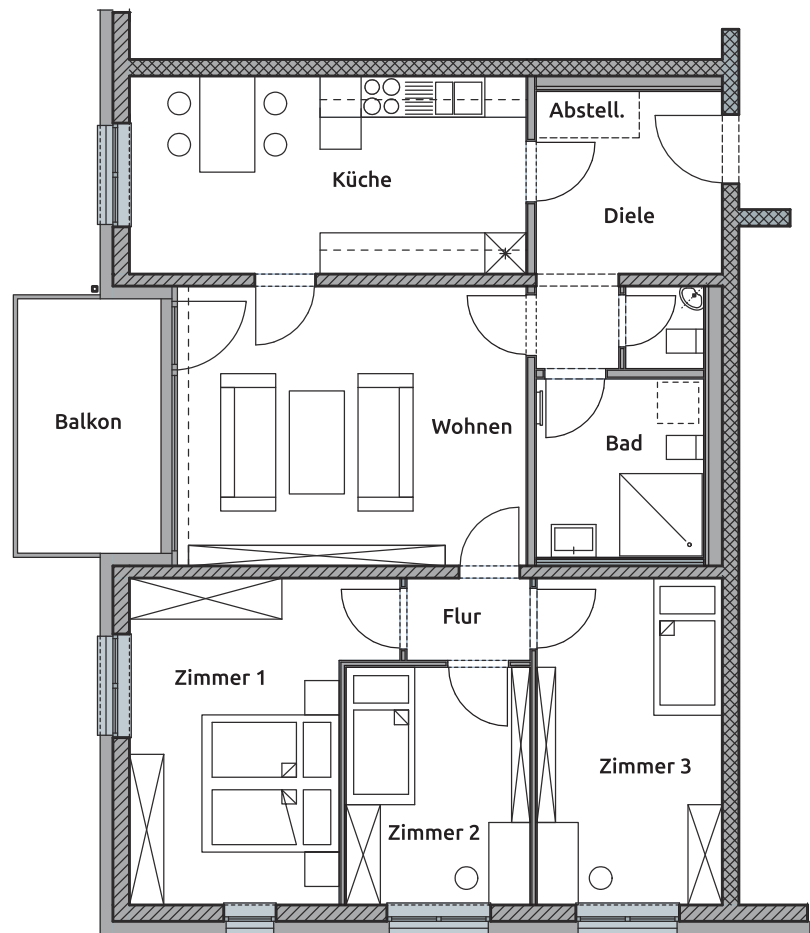

Wohnung 4 | EG | 4-Raum WE inkl. Terrasse, Keller und Stellplatz

Wohnung 4 | 4-Raum WE

inkl. Terrasse

Diele	7,78 m ²
Flur	2,13 m ²
Abstellraum	1,01 m ²
Küche	16,65 m ²
Wohnen	20,53 m ²
Zimmer 1	15,43 m ²
Zimmer 2	9,23 m ²
Zimmer 3	12,70 m ²
Bad	6,23 m ²
Terrasse (25%)	3,34 m ²
WoFl gesamt	96,37 m²